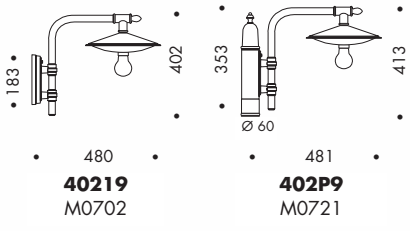

MODELLO 40

IP23
E27 Classe I
IAA 150W
FBT 27W