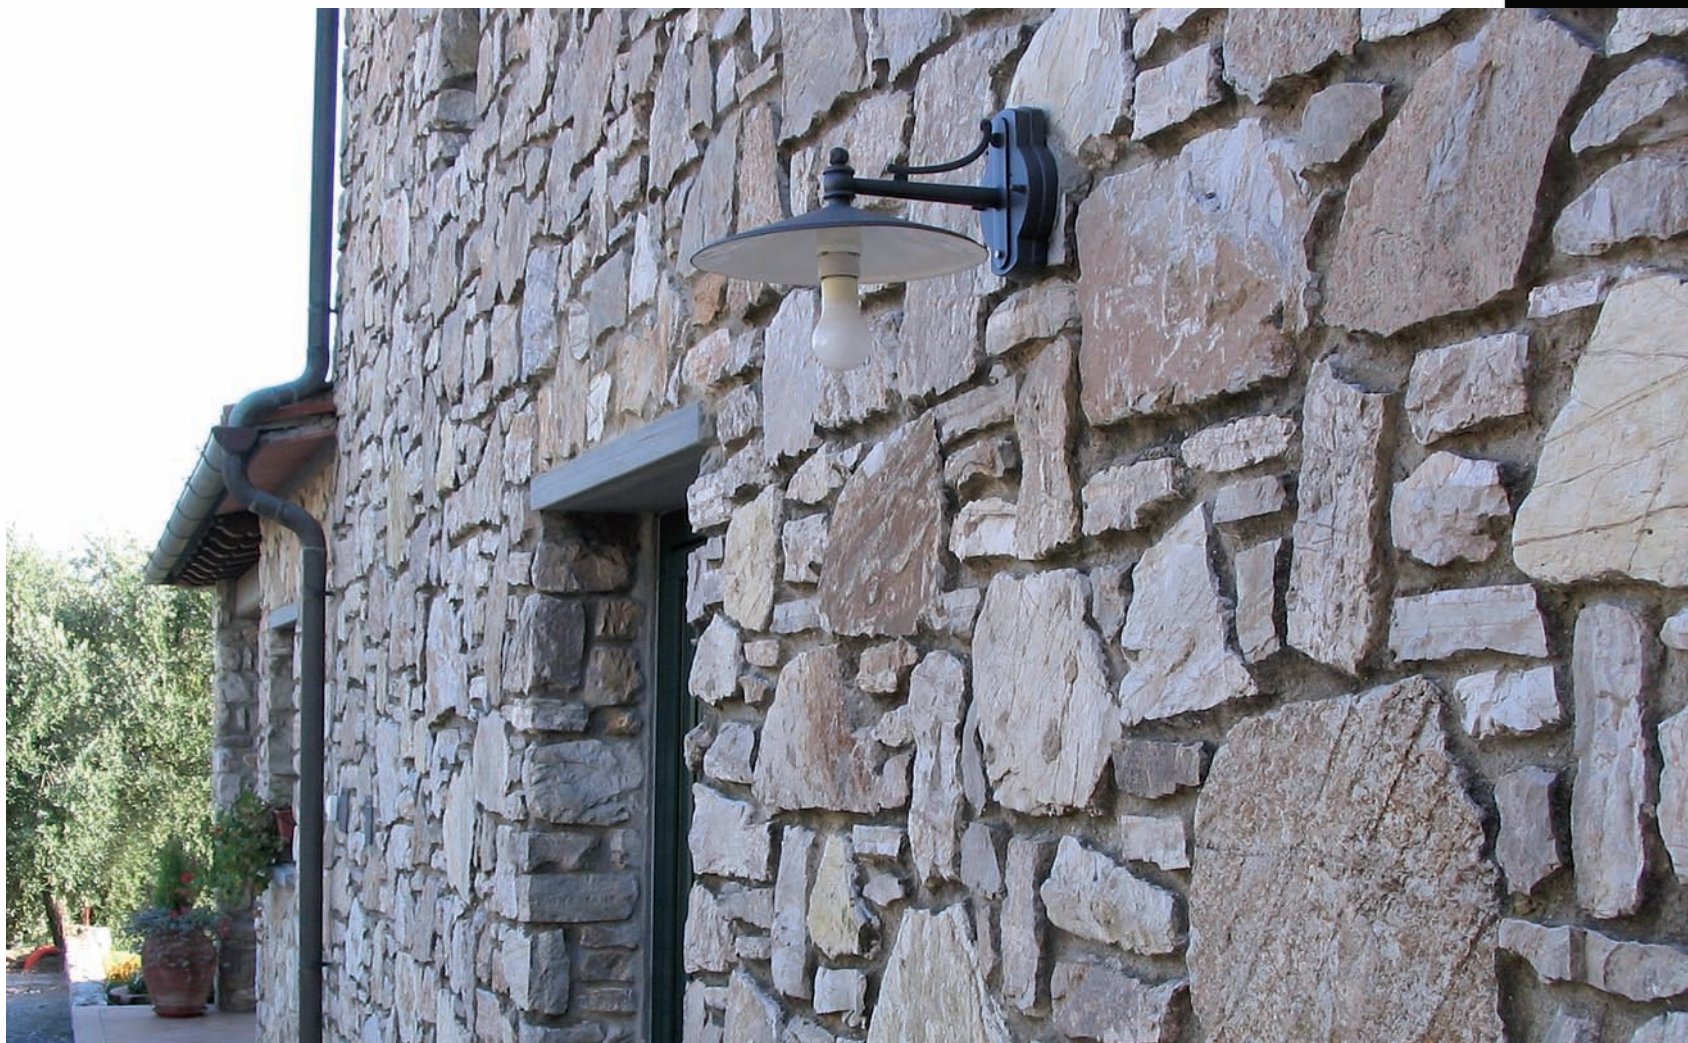

Aplicación: en pared, con caja y tornillos de fijación, plafón, farolas solas o grupos para báculos.

54

ENOTECA
la pugliese
TRULLO CON
VEDUTA PANORAMICA

MODELLO 4X

IP23   
 E27 Classe I 
 IAA 150W 
 FBT 27W 