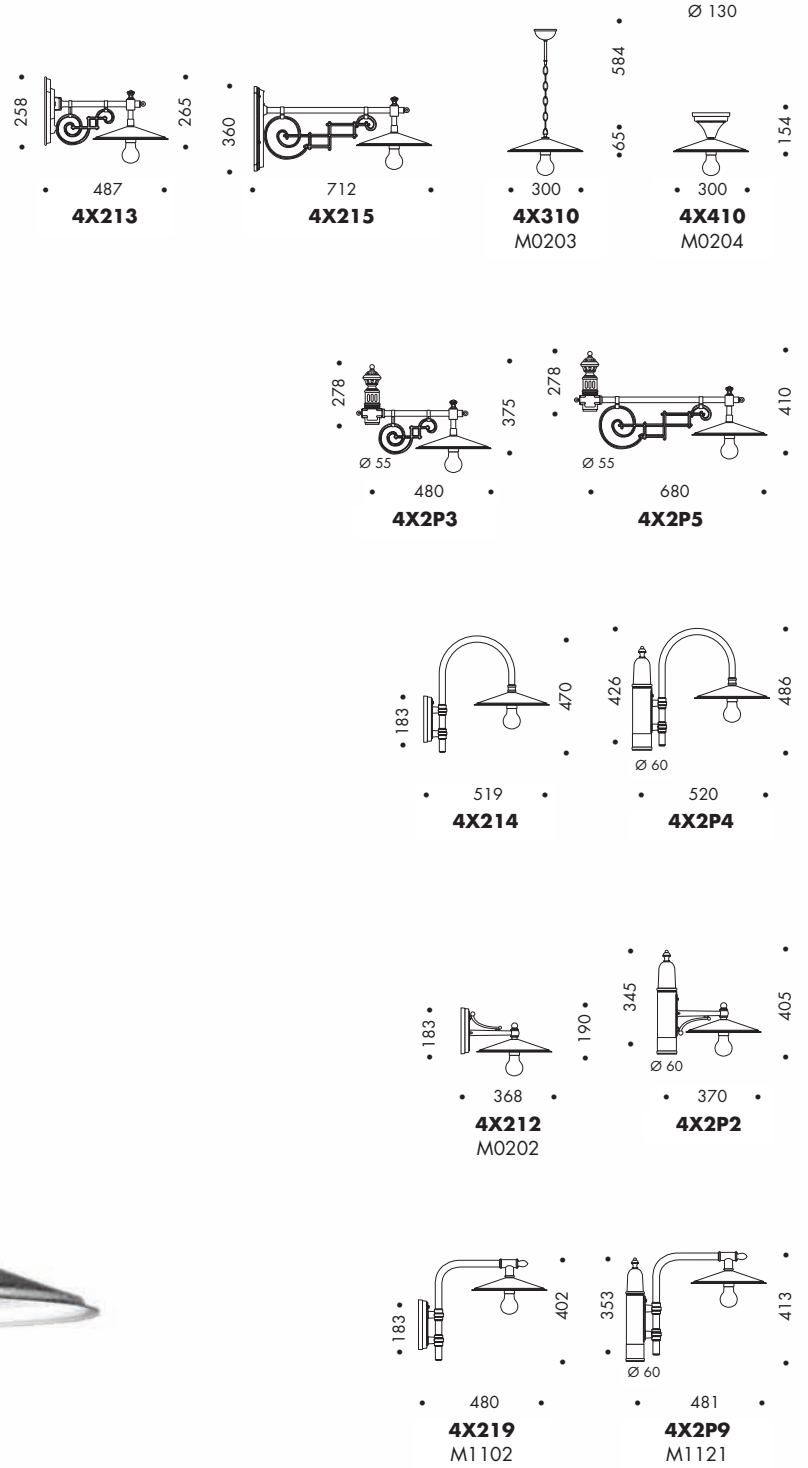

Structure: aluminium à gravité, moulé sous pression, extrudé et en feuille. Chapeau en cuivre sur demande (mod. 4X/40/41).

Diffuseur: verre soufflé.

Ampoule: à incandescence, compactes intégrées, lampes à décharge.

Estructura: aluminio por gravedad y fundido a presión, extrusión y placa de aluminio. Plato en cobre sobre pedido (mod. 4X/40/41).

Difusor: vidrio soplado.

Bombilla: incandescencia, compactas integradas, lámparas de descarga.

Tornillería: inox.

Cableado: portalámparas porcelana E27, hilos con teflon, bornera en nylon. Accesorios para lámparas de descarga sobre pedido.

Tratamiento: anticorrosivo, electroforesis catódica.

Pintado: polvos poliésteres.

Aplicación: en pared, con caja y tornillos de fijación, plafón, farolas solas o grupos para báculos.

54

ENOTECA
la pugliese
TRULLO CON
VEDUTA PANORAMICA

MODELLO 4X

IP23   
 E27 Classe I 
 IAA 150W 
 FBT 27W 