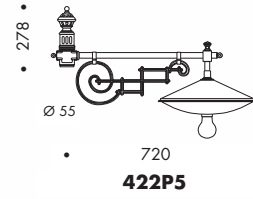

41214

412P4

41212

412P2

41219
M0802

412P9
M0821

MODELLO 42

IP23
 E27 Classe I
 IAA 150W
 FBT 27W
 QB 100W