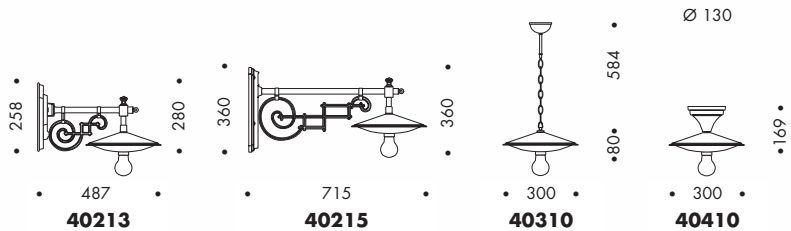

MODELLO 40

IP23
E27 Classe I
IAA 150W
FBT 27W