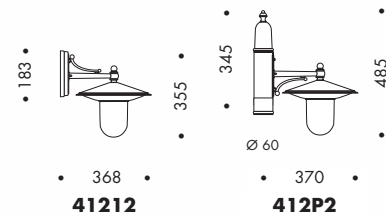

41212

412P2