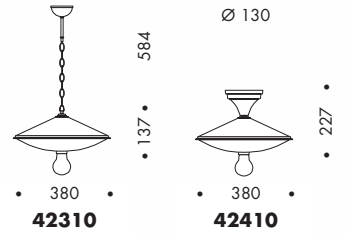

41214

412P4

41212

412P2

41219
M0802

412P9
M0821

MODELLO 42

IP23
 E27 Classe I
 IAA 150W
 FBT 27W
 QB 100W