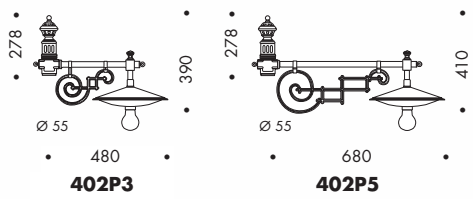

MODELLO 40

IP23
E27 Classe I
IAA 150W
FBT 27W