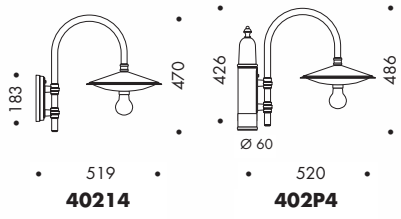

MODELLO 40

IP23
E27 Classe I
IAA 150W
FBT 27W