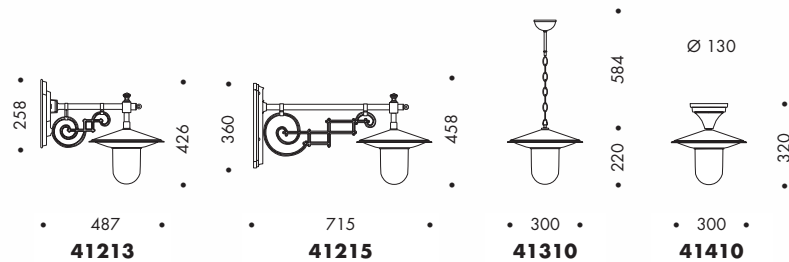

MODELLO 41

IP44

IP43 art. 41215

art. 41310

art. 41410

E27 Classe I

IAA 150W

FBT 23W

41213

41215

41310

41410