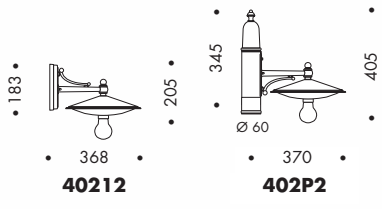

MODELLO 40

IP23
E27 Classe I
IAA 150W
FBT 27W