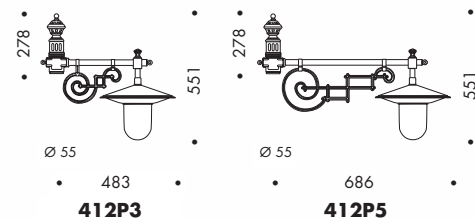

412P3

412P5